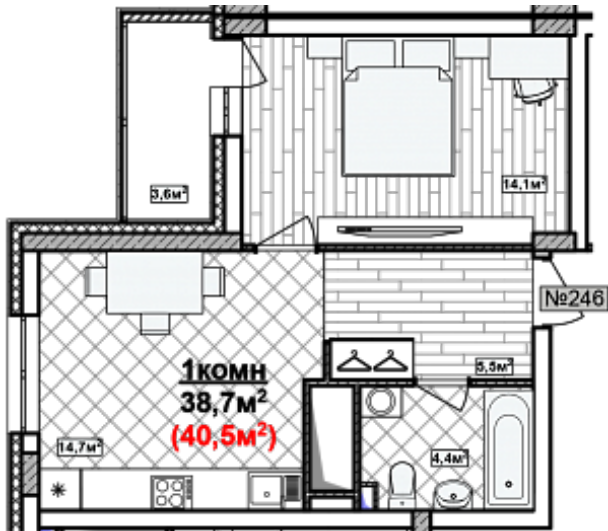

# 1 комн. 40.5 м<sup>2</sup>

Номер квартиры	246
Дом	2
Подъезд	4
Этаж	14
Количество комнат	1
Общая приведенная площадь	40.5 м <sup>2</sup>
Общая площадь	38.7
Жилая площадь	14.1 м <sup>2</sup>
Площадь кухни	14.7
Площадь лоджии	3.6
Срок сдачи	II кв. 2024